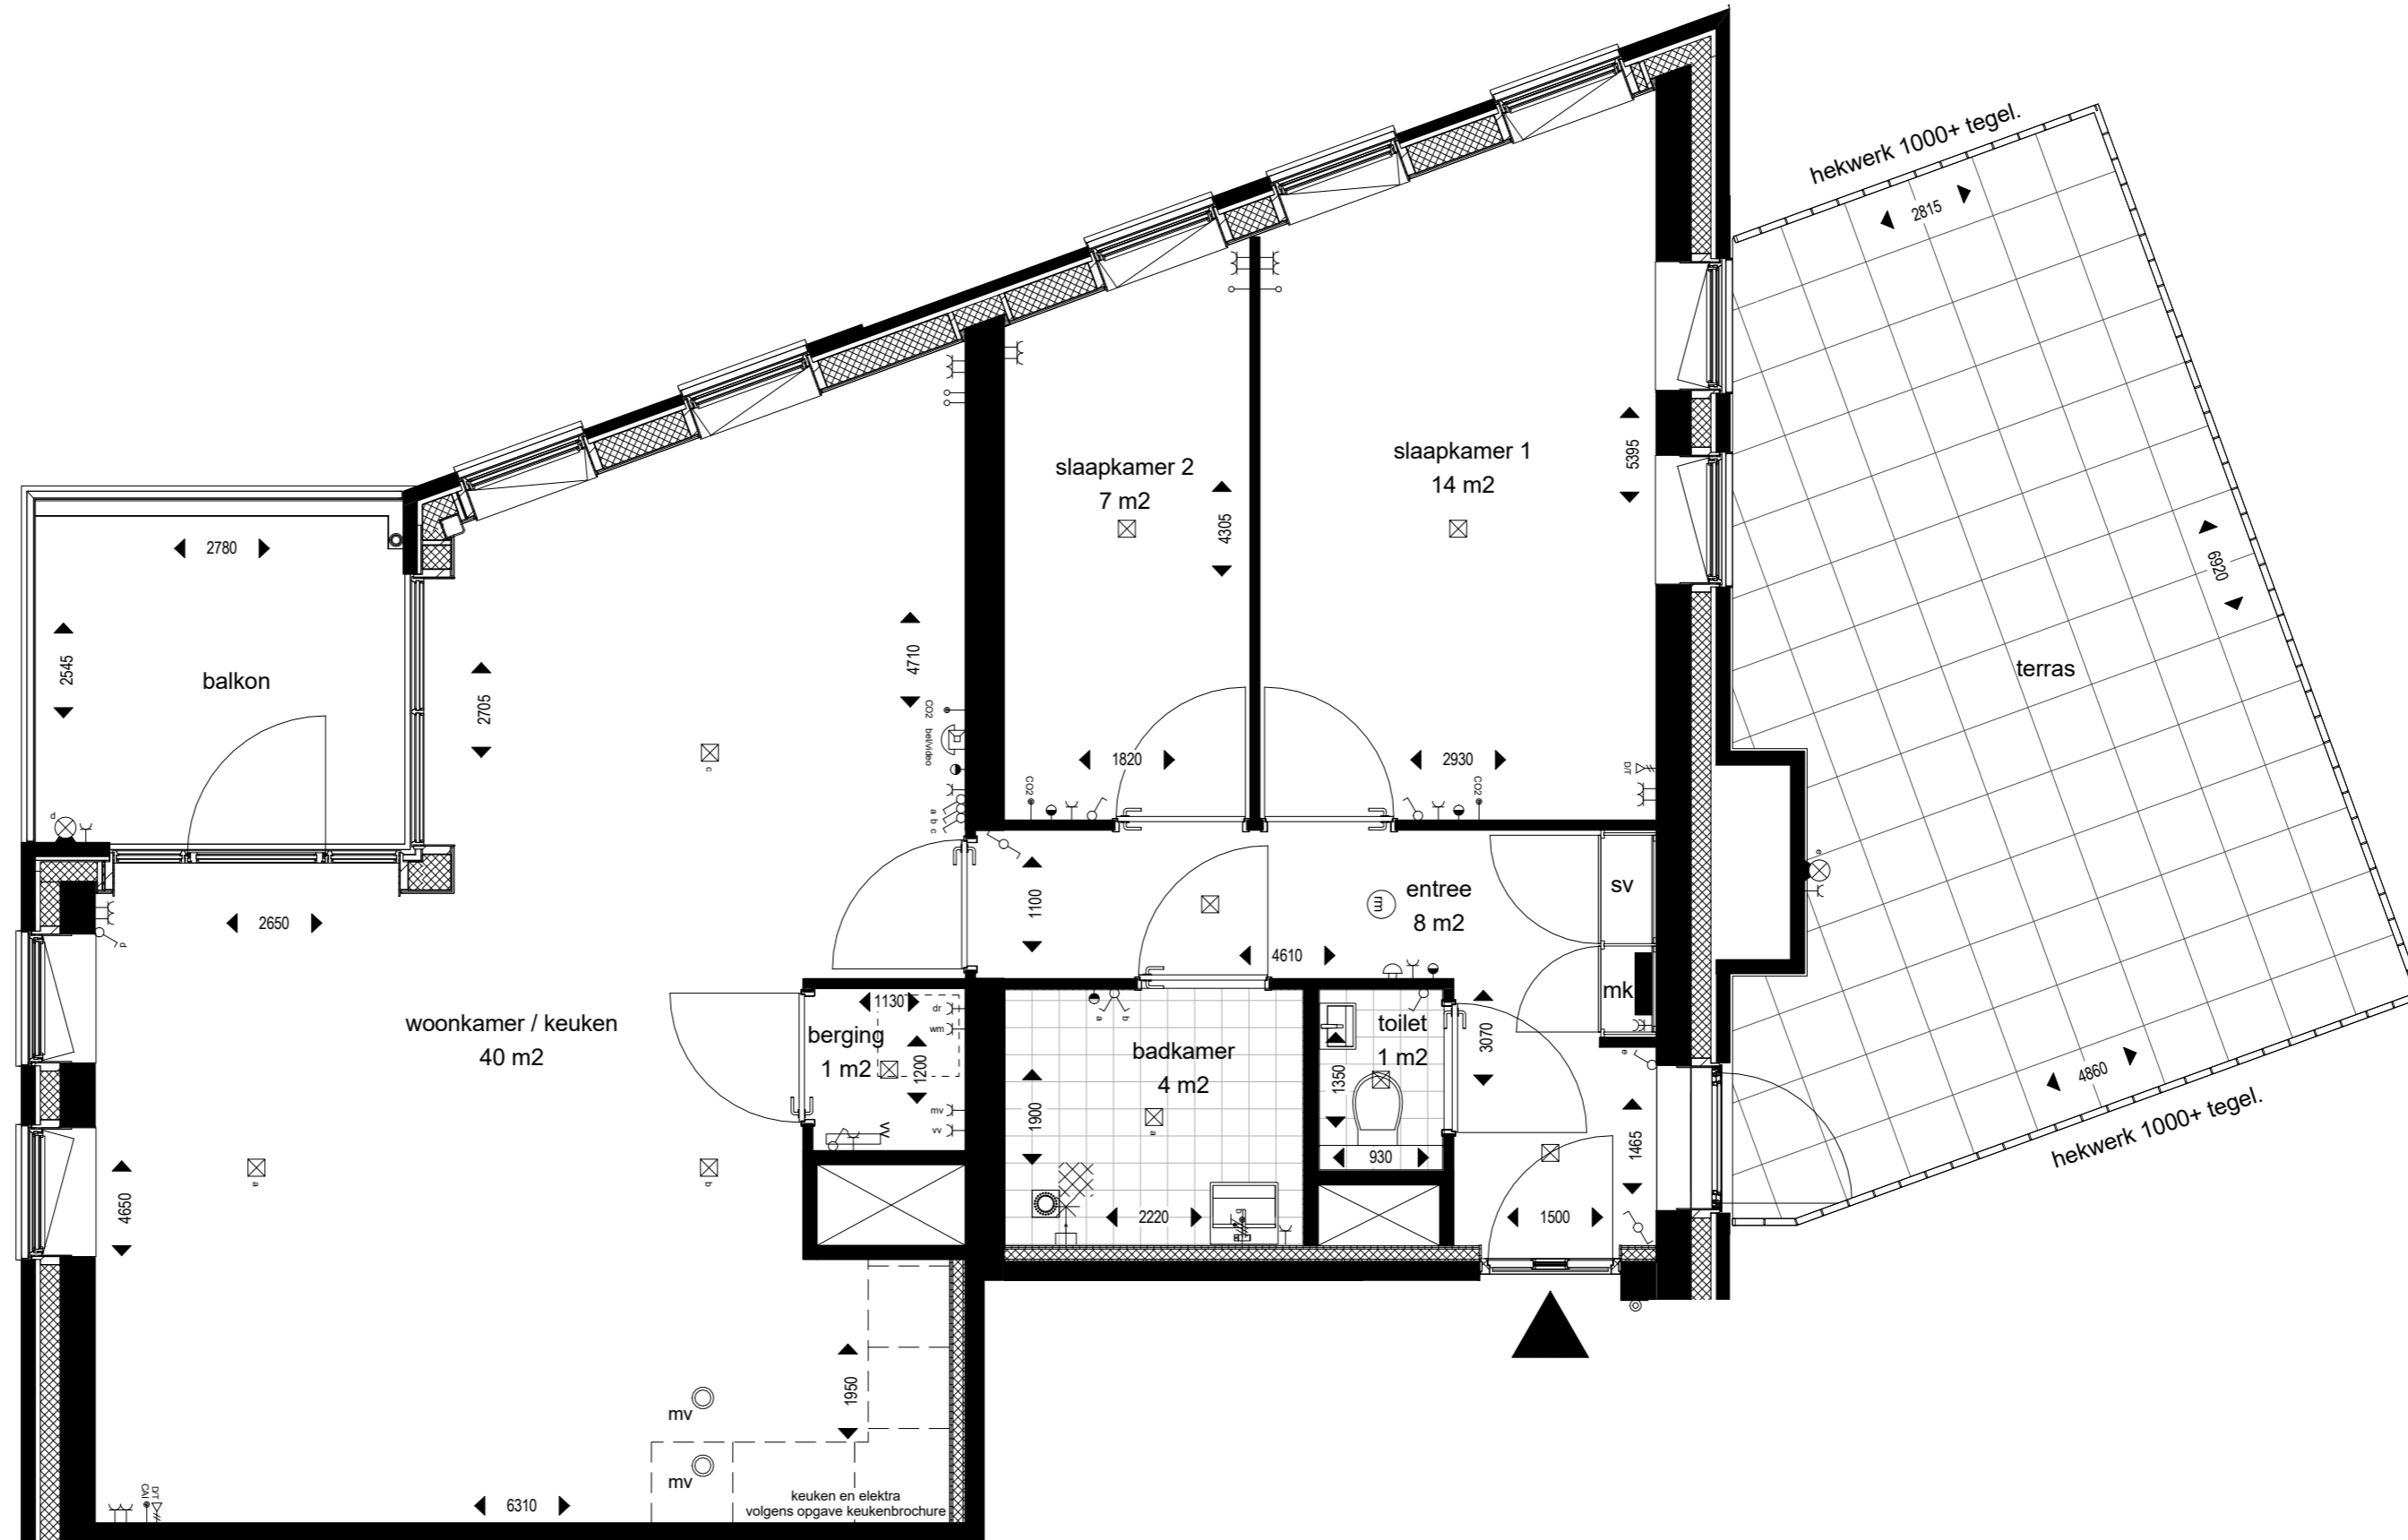

6e verdieping

5e verdieping

4e verdieping

3e verdieping

2e verdieping

1e verdieping

begane grond

Woningtype: E5dt
 Bouwnummer: 99 Verdieping: 5
 Totaal GO !: 79,15 m²
 Opmerkingen:

aan deze tekening kunnen geen rechten worden ontleend

- Informatie op de tekening is indicatief
- 1) Vermelde totaaloppervlakte is exclusief buitenruimte